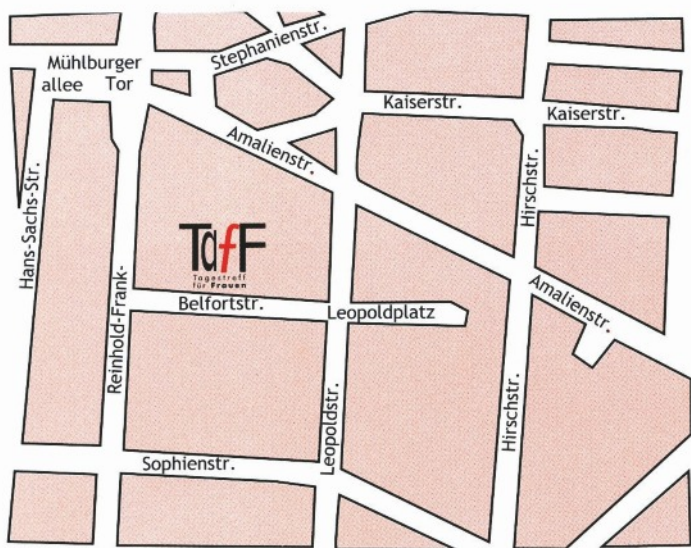

**Belfortstr. 10
Rückgebäude
76133 Karlsruhe**

Kontakt:

**Frau Becker
Frau Hohnerlein
Tel.: 0721-16 08 98 80
Fax.:0721-16 08 98 86
taff@sozpaedal.de
www.sozpaedal.de**

Taff
Tagestreff
für **Frauen**

Taff

Tagestreff
für **Frauen**

So kommen Sie zu uns:

Haltestelle Mühlburger Tor, auf der Reinhold Frank-Straße in Richtung Kriegsstraße, erste Straße links, Belfortstraße 10, Rückgebäude

www.sozpaedal.de

S O Z P Ä D A L

SOZIALPÄDAGOGISCHE ALTERNATIVEN E.V.